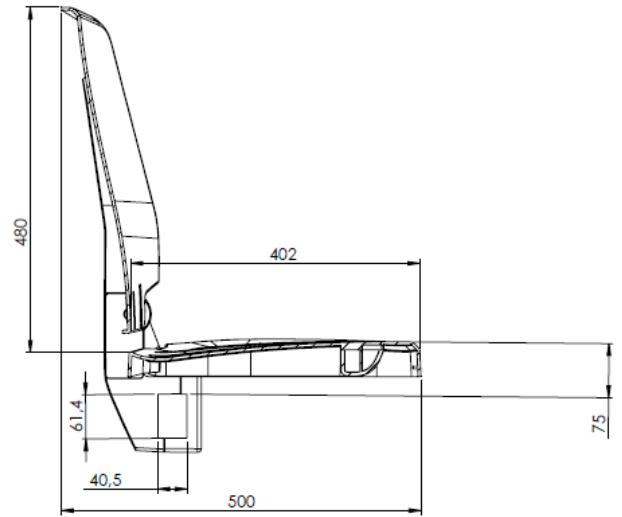

Points forts :

- ◆ **Résistante :**
Répond en tous points aux exigences de la NF 13200-4.
- ◆ **Compacte :**
Optimise l'espace de vos tribunes
- ◆ **Confortable :**
Spécialement conçue pour apporter à vos spectateurs le meilleur soutien lombaire du marché.
- ◆ **Facile à poser :**
2 points de fixation en PP fibré viennent fixer l'assise directement sur la poutre.

Caractéristiques techniques :

- ◆ Poids : 4.2 kg
- ◆ Matière : polypropylène teinté dans la masse
- ◆ Classement au feu M2 à M4
- ◆ Protection anti-UV standard
Sur option, possibilité de protection UV renforcée (jusqu'à 750 KLy)

- ◆ Dimensions : (voir plan au verso)
- ◆ Espace pour numérotation : 18 x 52 mm

- ◆ Fixation sur poutre 60x40

Coloris :

Suivant RAL à partir de 500 pièces

COUPE A-A

Mode de fixation :