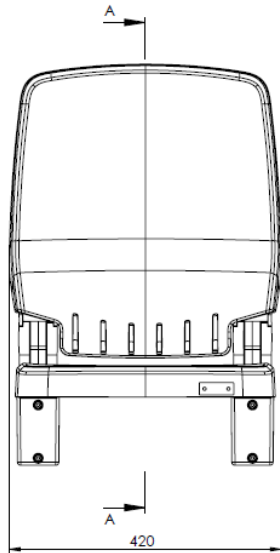

Caractéristiques techniques :

- ◆ Poids : 4.2 kg
- ◆ Matière : polypropylène teinté dans la masse
- ◆ Classement au feu M2 à M4
- ◆ Protection anti-UV standard
Sur option, possibilité de protection UV renforcée (jusqu'à 750 KLy)

- ◆ Dimensions : (voir plan au verso)
- ◆ Espace pour numérotation : 18 x 52 mm

- ◆ Fixation sur poutre 60x40

Coloris :

Suivant RAL à partir de 500 pièces

COUPE A-A

Mode de fixation :