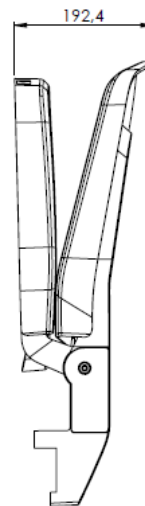

Points forts :

- ◆ **Résistante :**
Répond en tous points aux exigences de la NF 13200-4.
- ◆ **Compacte :**
Optimise l'espace de vos tribunes
- ◆ **Confortable :**
Spécialement conçue pour apporter à vos spectateurs le meilleur soutien lombaire du marché.
- ◆ **Facile à poser :**
2 points de fixation en PP fibré viennent fixer l'assise directement sur la poutre.

Caractéristiques techniques :

- ◆ Poids : 4.2 kg
- ◆ Matière : polypropylène teinté dans la masse
- ◆ Classement au feu M2 à M4
- ◆ Protection anti-UV standard
Sur option, possibilité de protection UV renforcée (jusqu'à 750 KLy)

- ◆ Dimensions : (voir plan au verso)
- ◆ Espace pour numérotation : 18 x 52 mm

- ◆ Fixation sur poutre 60x40

Coloris :

Suivant RAL à partir de 500 pièces

COUPE A-A

Mode de fixation :