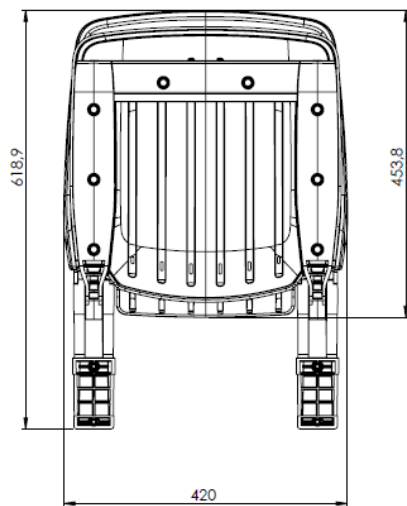

Caractéristiques techniques :

- ◆ Poids : 4.2 kg
- ◆ Matière : polypropylène teinté dans la masse
- ◆ Classement au feu M2 à M4
- ◆ Protection anti-UV standard
Sur option, possibilité de protection UV renforcée (jusqu'à 750 KLy)

- ◆ Dimensions : (voir plan au verso)
- ◆ Espace pour numérotation : 18 x 52 mm

- ◆ Fixation sur poutre 60x40

Coloris :

Suivant RAL à partir de 500 pièces

COUPE A-A

Mode de fixation :